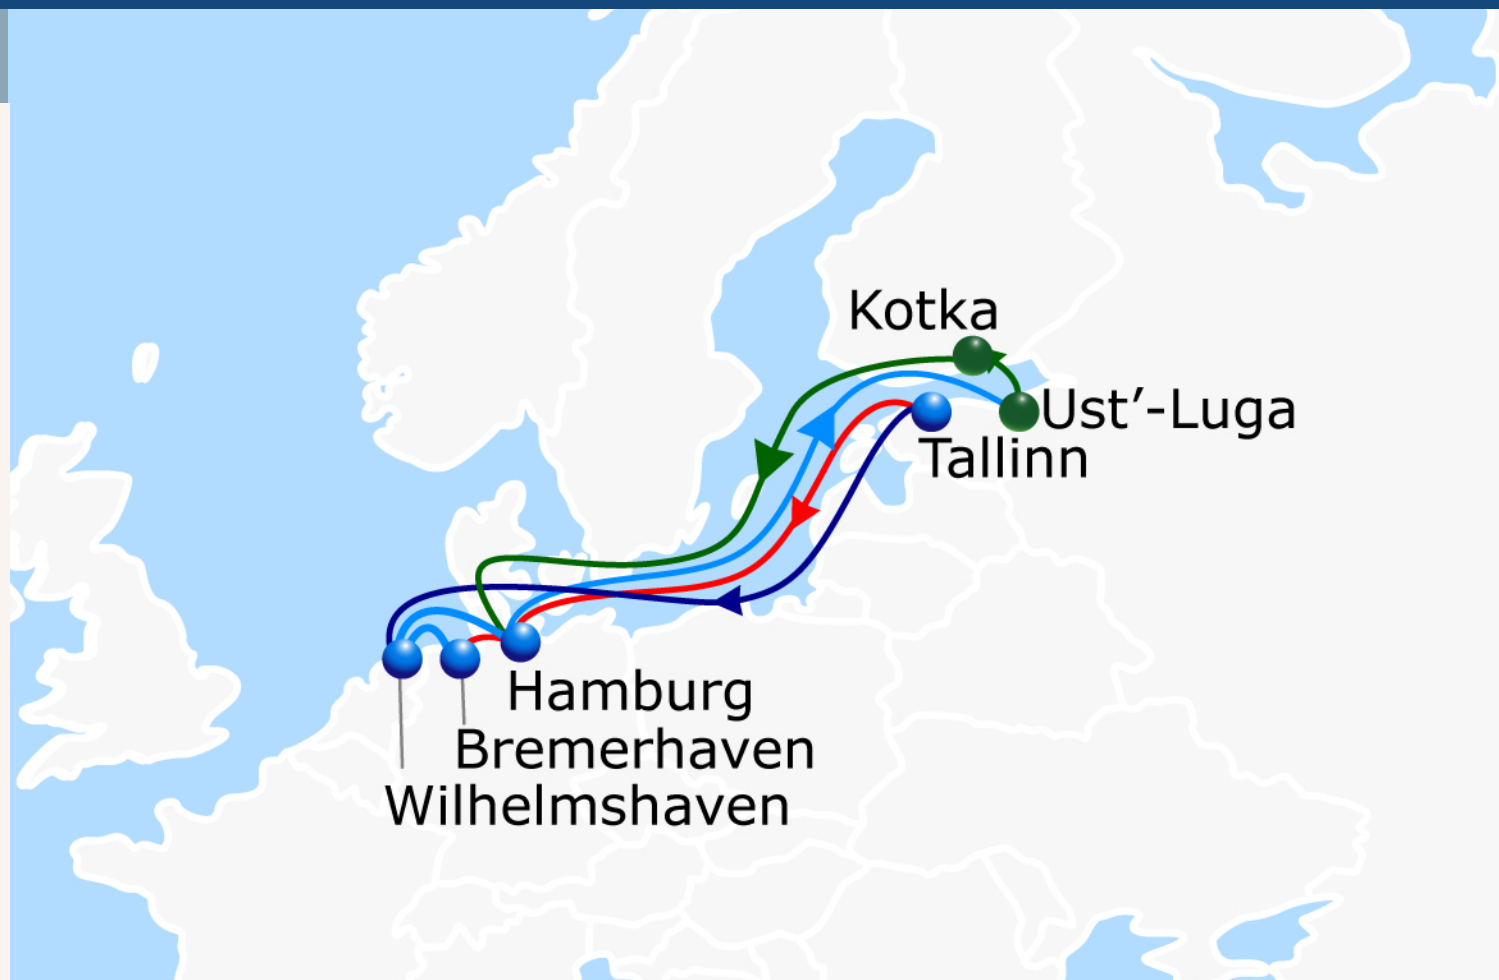

# SSLEUR St-Petersburg Shuttle Service C

Intra North Europe

Forces de la Ligne

Liaisons Principales

# SSLEUR St-Petersburg Shuttle Service C

Intra North Europe

## Transit Times

From	To							
	BREMERHAVEN (EB)	BREMERHAVEN (NB)	HAMBURG (EB)	HAMBURG (NB)	KOTKA	TALLINN	UST-LUGA	WILHELMSHAVEN
BREMERHAVEN (EB)	-	8	18	8	14	3	13	7
BREMERHAVEN (NB)	12	-	10	20	6	15	5	19
HAMBURG (EB)	2	10	-	10	16	5	15	9
HAMBURG (NB)	12	20	10	-	6	15	5	19
KOTKA	6	14	4	14	-	9	19	13
TALLINN	17	5	15	5	11	-	10	4
UST-LUGA	7	15	5	15	1	10	-	14
WILHELMSHAVEN	13	1	11	1	7	16	6	-

## Chiffres Clés

Fréquence: Toutes les semaines

Escales: 8

Nombre de Navires: 3

Durée: 21