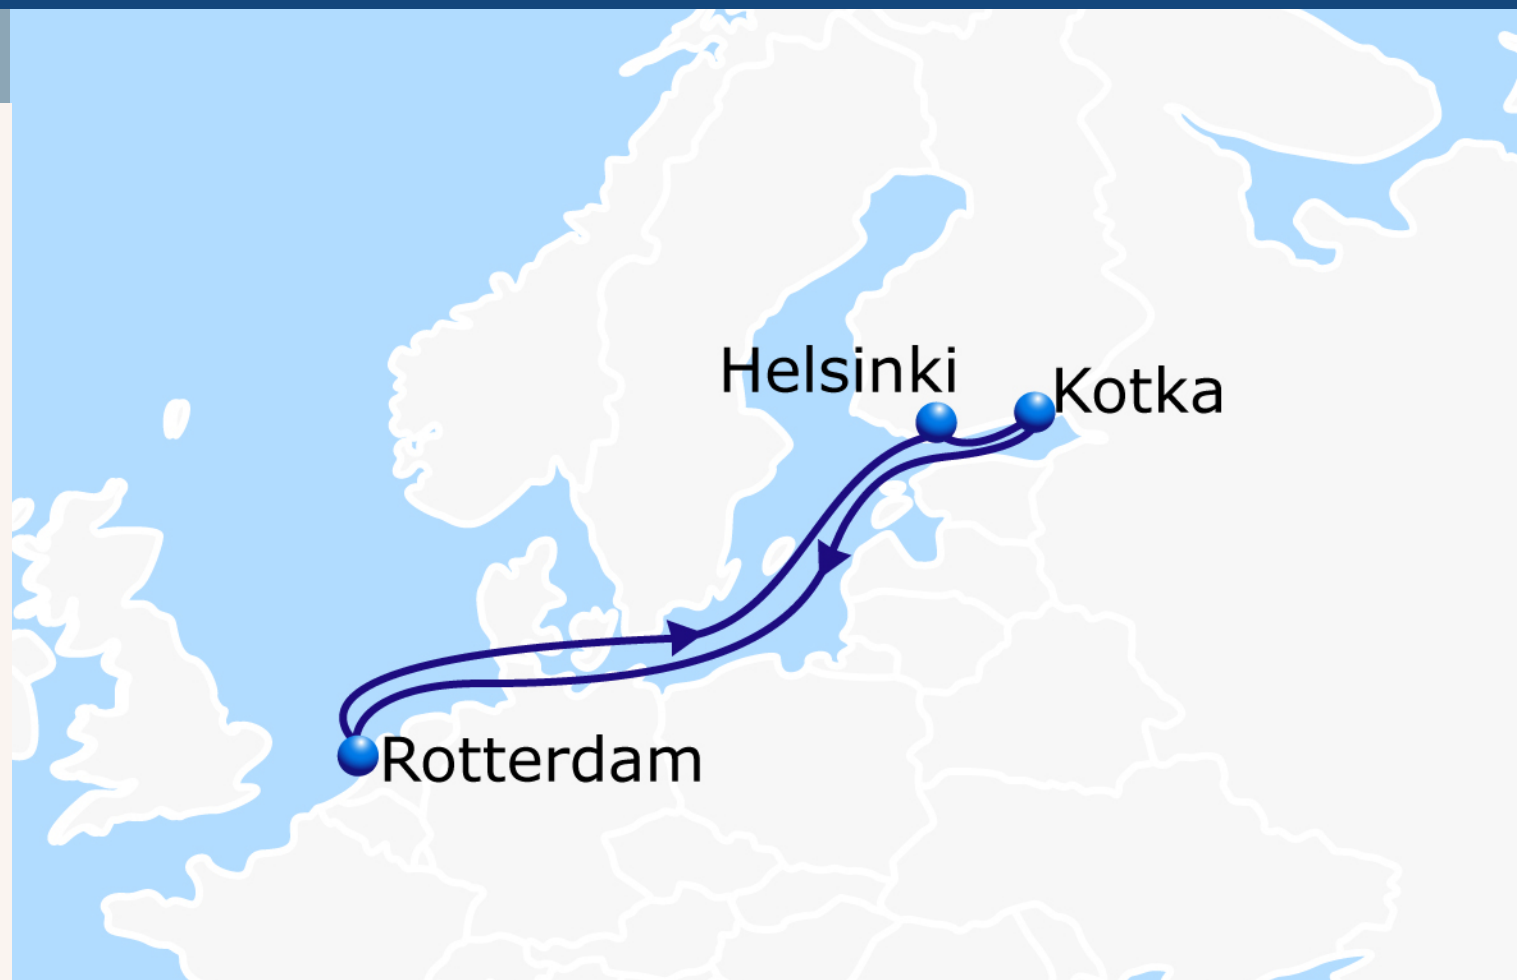

SSLEUR Finland Kotka Helsinki Service

Intra-North Europe

Forces de la Ligne

Liaisons Principales

SSLEUR Finland Kotka Helsinki Service

Intra-North Europe

Transit Times

From	To		
	HELSINKI	KOTKA	ROTTERDAM
HELSINKI	-	1	6
KOTKA	11	-	5
ROTTERDAM	6	7	-