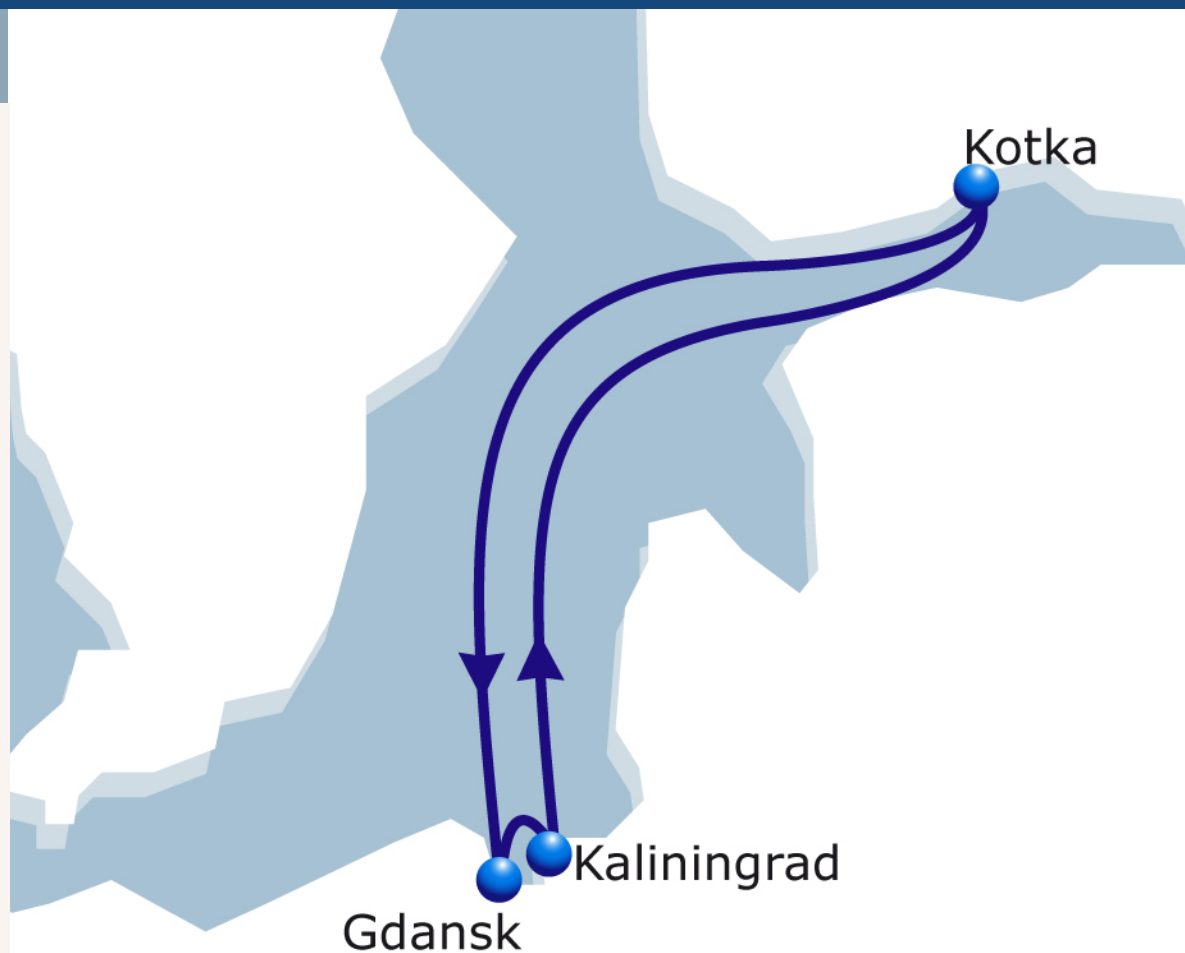

SSLEUR Riga Gdansk Service

Intra-North Europe

Forces de la Ligne

Liaisons Principales

SSLEUR Riga Gdansk Service

Intra-North Europe

Transit Times

From	To		
	GDANSK	KALININGRAD	KOTKA
GDANSK	-	1	3
KALININGRAD	5	-	2
KOTKA	3	4	-

Contacts

Chiffres Clés

Fréquence: Toutes les semaines

Escales: 3

Nombre de Navires: 1

Durée: 7