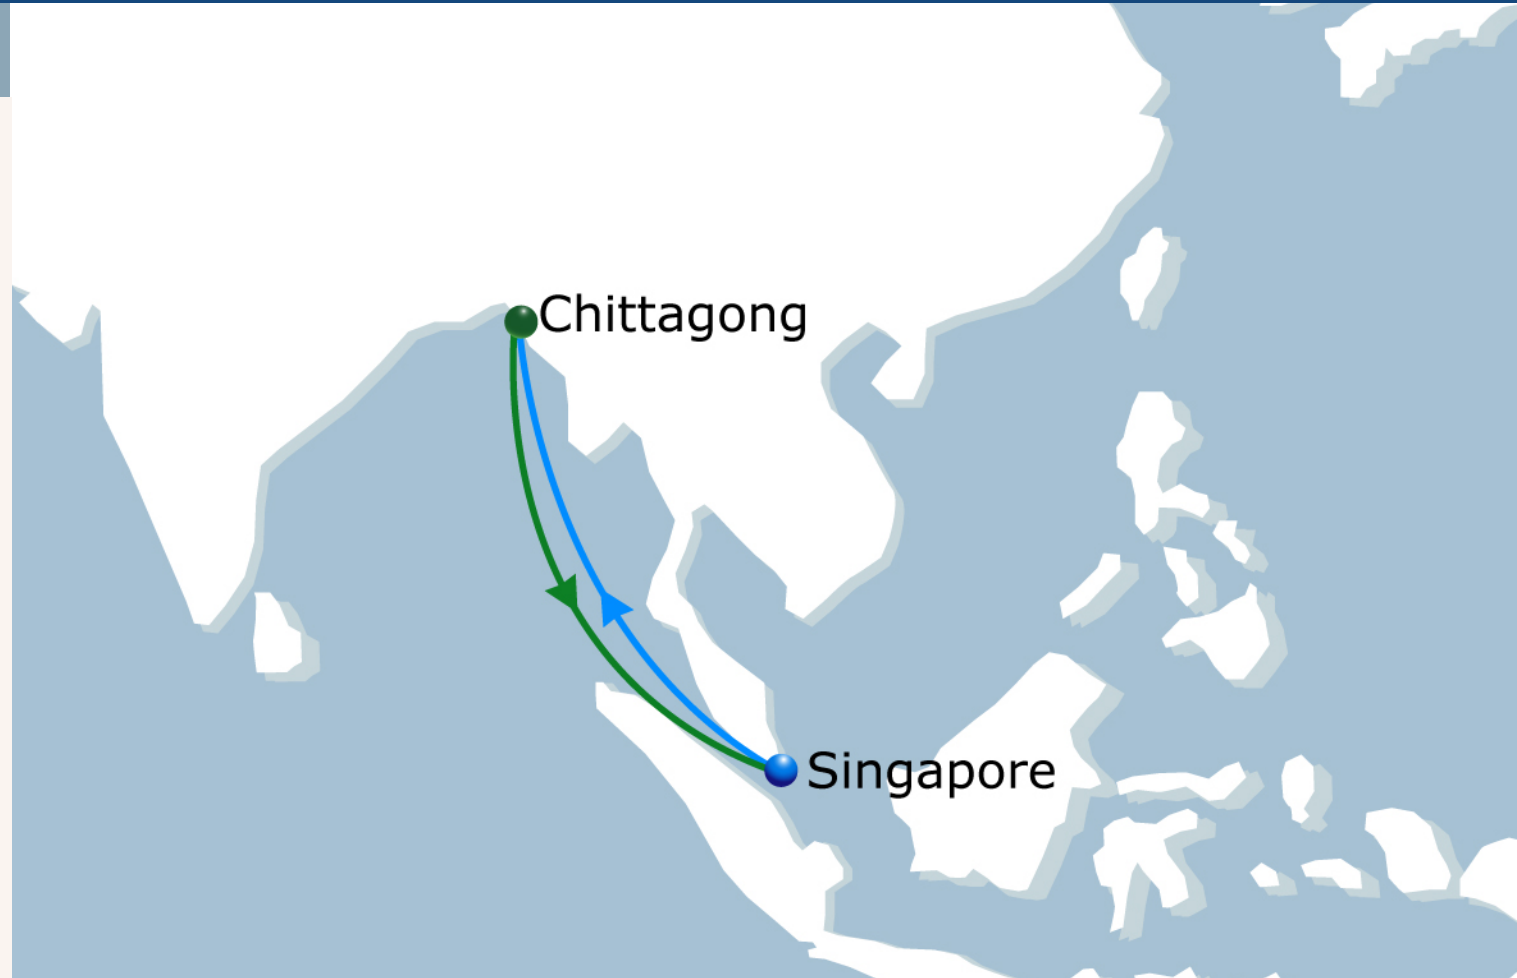

GAF Bangladesh Feeder SBFX3

Intra-Asia

Forces de la Ligne

Liaisons Principales

GAF Bangladesh Feeder SBFX3

Intra-Asia

Transit Times

	To	
From	CHITTAGONG	SINGAPORE
CHITTAGONG	-	8
SINGAPORE	3	-

Contacts

Chiffres Clés

Fréquence: tous les 4 jours

Escales: 2

Nombre de Navires: 3

Durée: 12