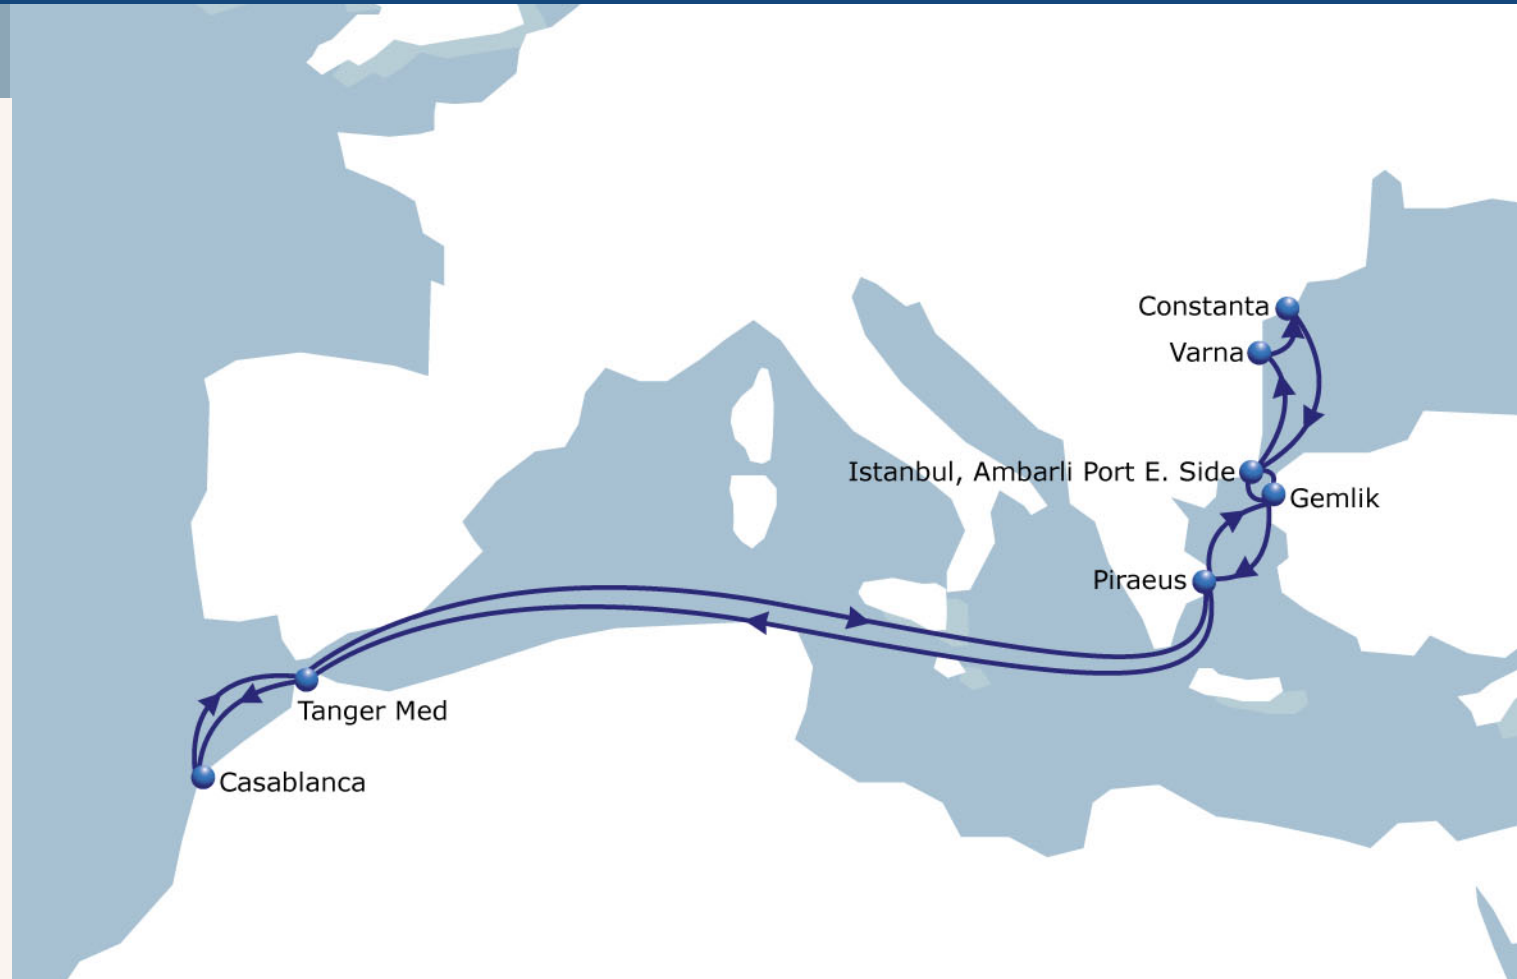

3PF West Med Black Sea

Intra Mediterranean

Forces de la Ligne

Liaisons Principales

3PF West Med Black Sea

Intra Mediterranean

Transit Times

From	To										
	CASABLANCA	CONSTANTA	GEMLIK	GEMLIK	ISTANBUL, AMBARLI PORT E. SIDE	ISTANBUL, AMBARLI PORT E. SIDE	PIRAEUS	PIRAEUS	TANGER MED	TANGER MED	VARNA
CASABLANCA	-	15	19	9	17	10	20	7	26	2	13
CONSTANTA	12	-	4	21	2	22	5	19	11	14	25
GEMLIK	8	23	-	-	25	18	1	15	7	10	21
GEMLIK	18	6	-	-	8	1	11	25	17	20	4
ISTANBUL, AMBARLI PORT E. SIDE	10	25	2	19	-	-	3	17	9	12	23
ISTANBUL, AMBARLI PORT E. SIDE	17	5	9	26	-	-	10	24	16	19	3
PIRAEUS	7	22	26	16	24	17	-	-	6	9	20
PIRAEUS	20	8	12	2	10	3	-	-	19	22	6
TANGER MED	1	16	20	10	18	11	21	8	-	-	14
TANGER MED	25	13	17	7	15	8	18	5	-	-	11
VARNA	14	2	6	23	4	24	7	21	13	16	-

Contacts

Chiffres Clés

Fréquence: Toutes les semaines

Escales: 11

Nombre de Navires: 4

Durée: 28