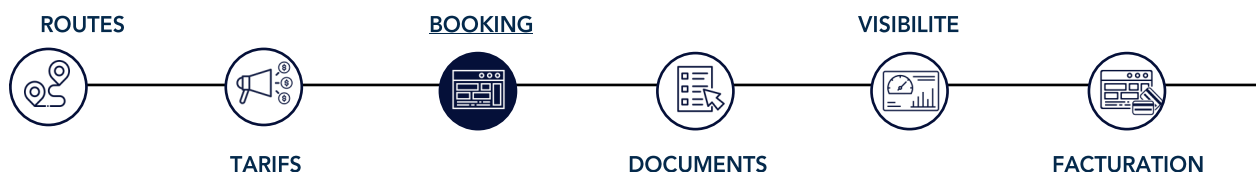

ONE PLACE, ONE CLICK

MY CMA CGM

MY ANL MY APL MY CNC

CLICK & BOOK

LE MOYEN LE PLUS RAPIDE DE PLACER VOTRE BOOKING

CLICK & BOOK vous permet de placer facilement des bookings au port ou à domicile pour un ou plusieurs types de marchandises : standards ou reefer (branchés/non-branchés) et dangereux.

VOTRE PARCOURS EN LIGNE

1. Accédez à cette fonctionnalité via "My CMA CGM*" > "Accès Rapide" > "Demander un Booking".
2. Créez un nouveau booking, réutilisez-en un précédent ou sélectionnez un modèle.
3. Complétez votre booking avec des services à valeur ajoutée de CMA CGM+.
4. Recevez une notification lorsque votre booking a été soumis.