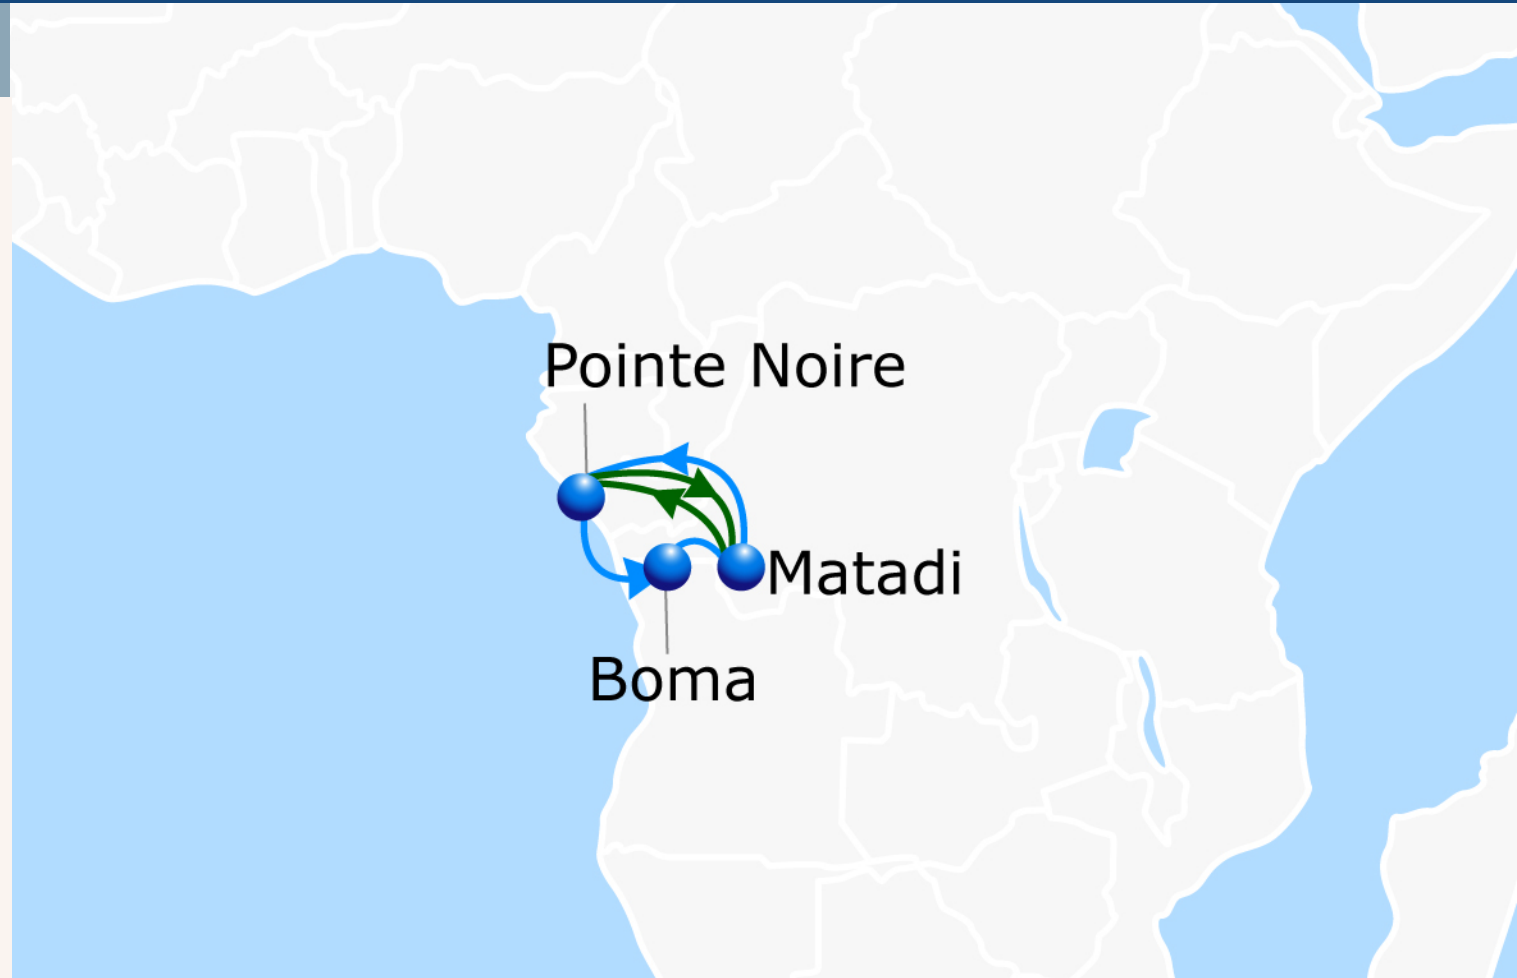

Forces de la Ligne

Liaisons Principales

West Feeder Service

Intra West Africa

Transit Times

From	To				
	BOMA	MATADI (NB)	MATADI (SB)	POINTE NOIRE (NB)	POINTE NOIRE (SB)
BOMA	-	10	6	9	3
MATADI (NB)	10	-	6	9	3
MATADI (SB)	4	4	-	3	7
POINTE NOIRE (NB)	1	1	7	-	4
POINTE NOIRE (SB)	7	7	3	6	-

Contacts

Chiffres Clés

Fréquence: Toutes les 2 semaines

Escales: 5

Nombre de Navires: 1

Durée: 14