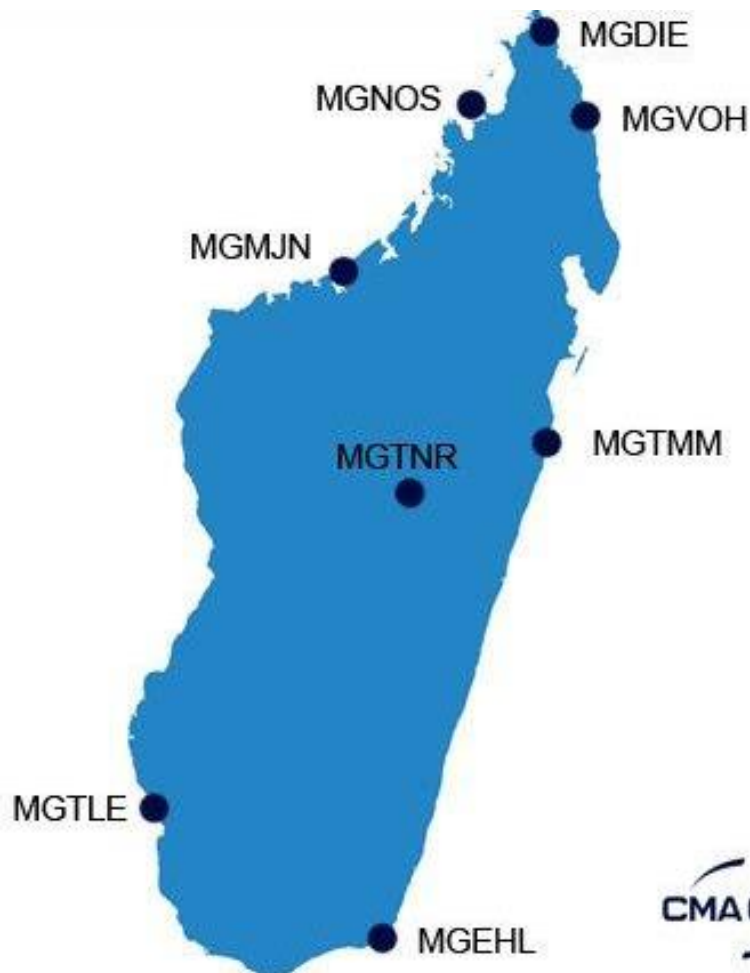

MGNOS : Nosy Be (Bolloré)

Immeuble MUFADDAL CENTER
Room N° 250 – 1ère étage, Rue Galleni
207 – Nosy Be
Tél : +261 33 37 850 57
Houssen.sahandy@bolllore.com

MGMJN : CMA CGM Majunga

Immeuble Ny Havana
Bâtiment C3 rue Henri Palu
401 – Majunga
Tél : +261 20 62 247 84
MAH.RRAKOTOARINARIVO@cma-cgm.com

MGTNR : CMA CGM Antananarivo

Immeuble Fitaratra
Ankorondrano, 3ème étage aile droite
101 – Antananarivo
Tél : +261 20 22 499 08
tnr.sales@cma-cgm.com

MGTLE : CMA CGM Tuléar

Avenue de France, route du port
Enceinte Comato, Mahavatse II
601 – Tuléar
Tél : +261 20 94 429 49
TLE.JRAKOTOSON@cma-cgm.com

MGDIE : Diego Suarez (Bolloré)

Agence Bolloré Diego
8 Joffre Street - Antsiranana
201 – Diego Suarez
Tél : +261 20 82 231 09
Brice.ratovoalison@bolllore.com

MGVOH : Vohémar (Bolloré)

Agence Bolloré Vohémar
Lot A 47 Andranomasikely II
209 – VOHEMAR
Tél : +261 32 07 212 03
cassim.jiama@bolllore.com

MGTMM : CMA CGM Tamatave

Rue Paul Doumer
Ampasimazava
501 – Tamatave
Tél : +261 20 53 359 49/66
tmm.sales@cma-cgm.com

MGEHL : CMA CGM Ehoala

Villagermeil
rue Maréchal le Foch
614 – Fort Dauphin
Tél : +261 32 07 359 83
EHL.ASAMBOTIANA@cma-cgm.com